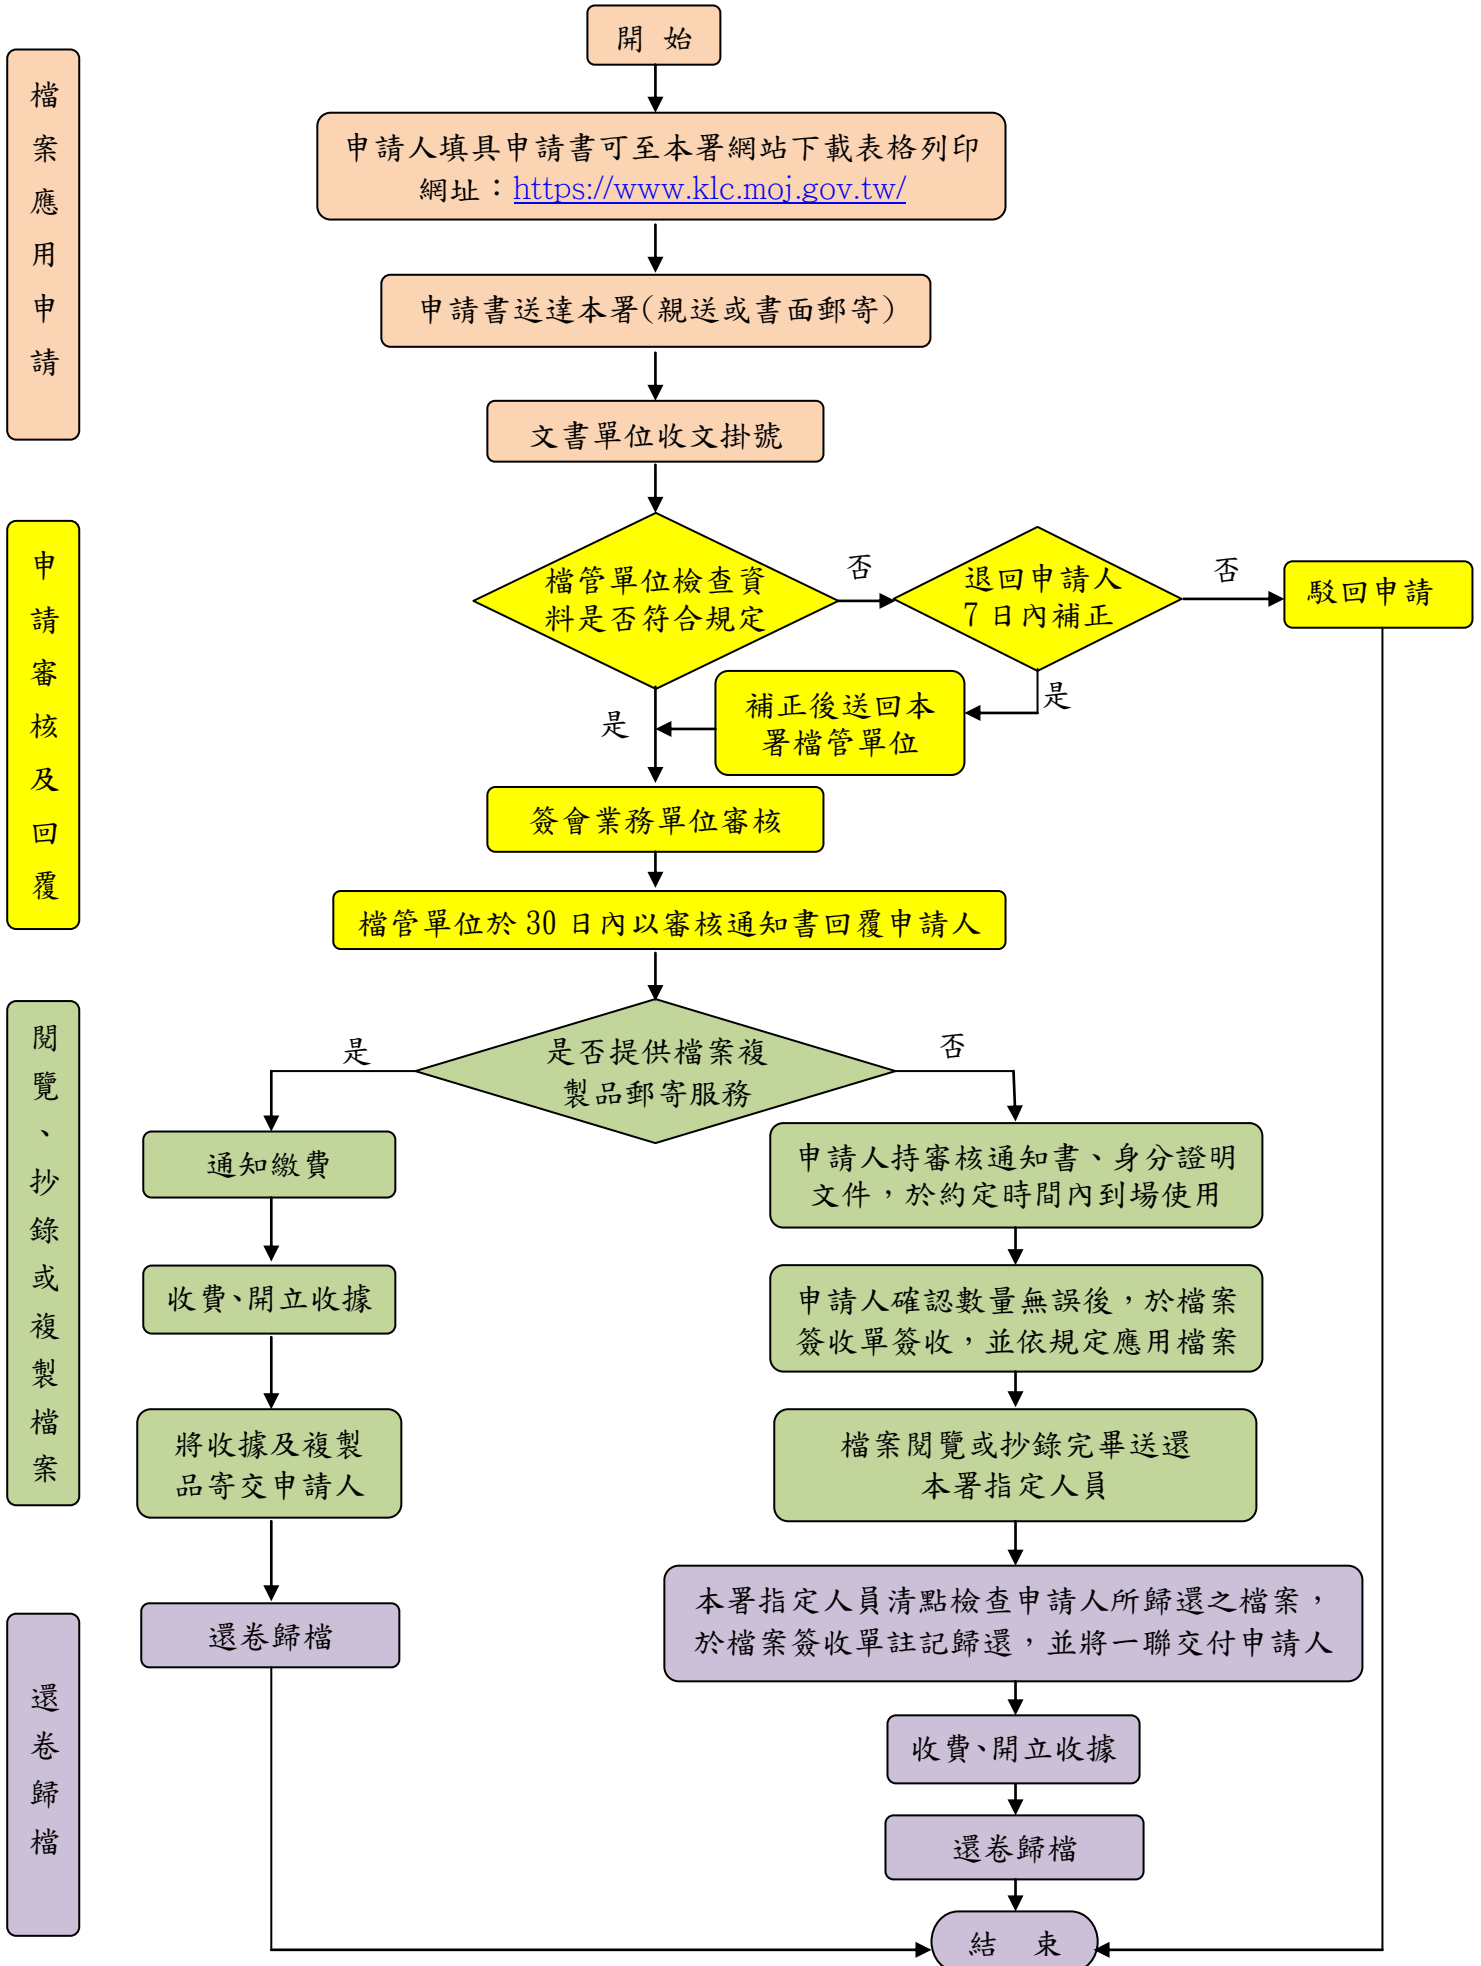

臺灣基隆地方檢察署受理檔案申請應用作業流程表

檔案應用申請

申請審核及回覆

閱覽、抄錄或複製檔案

還卷歸檔