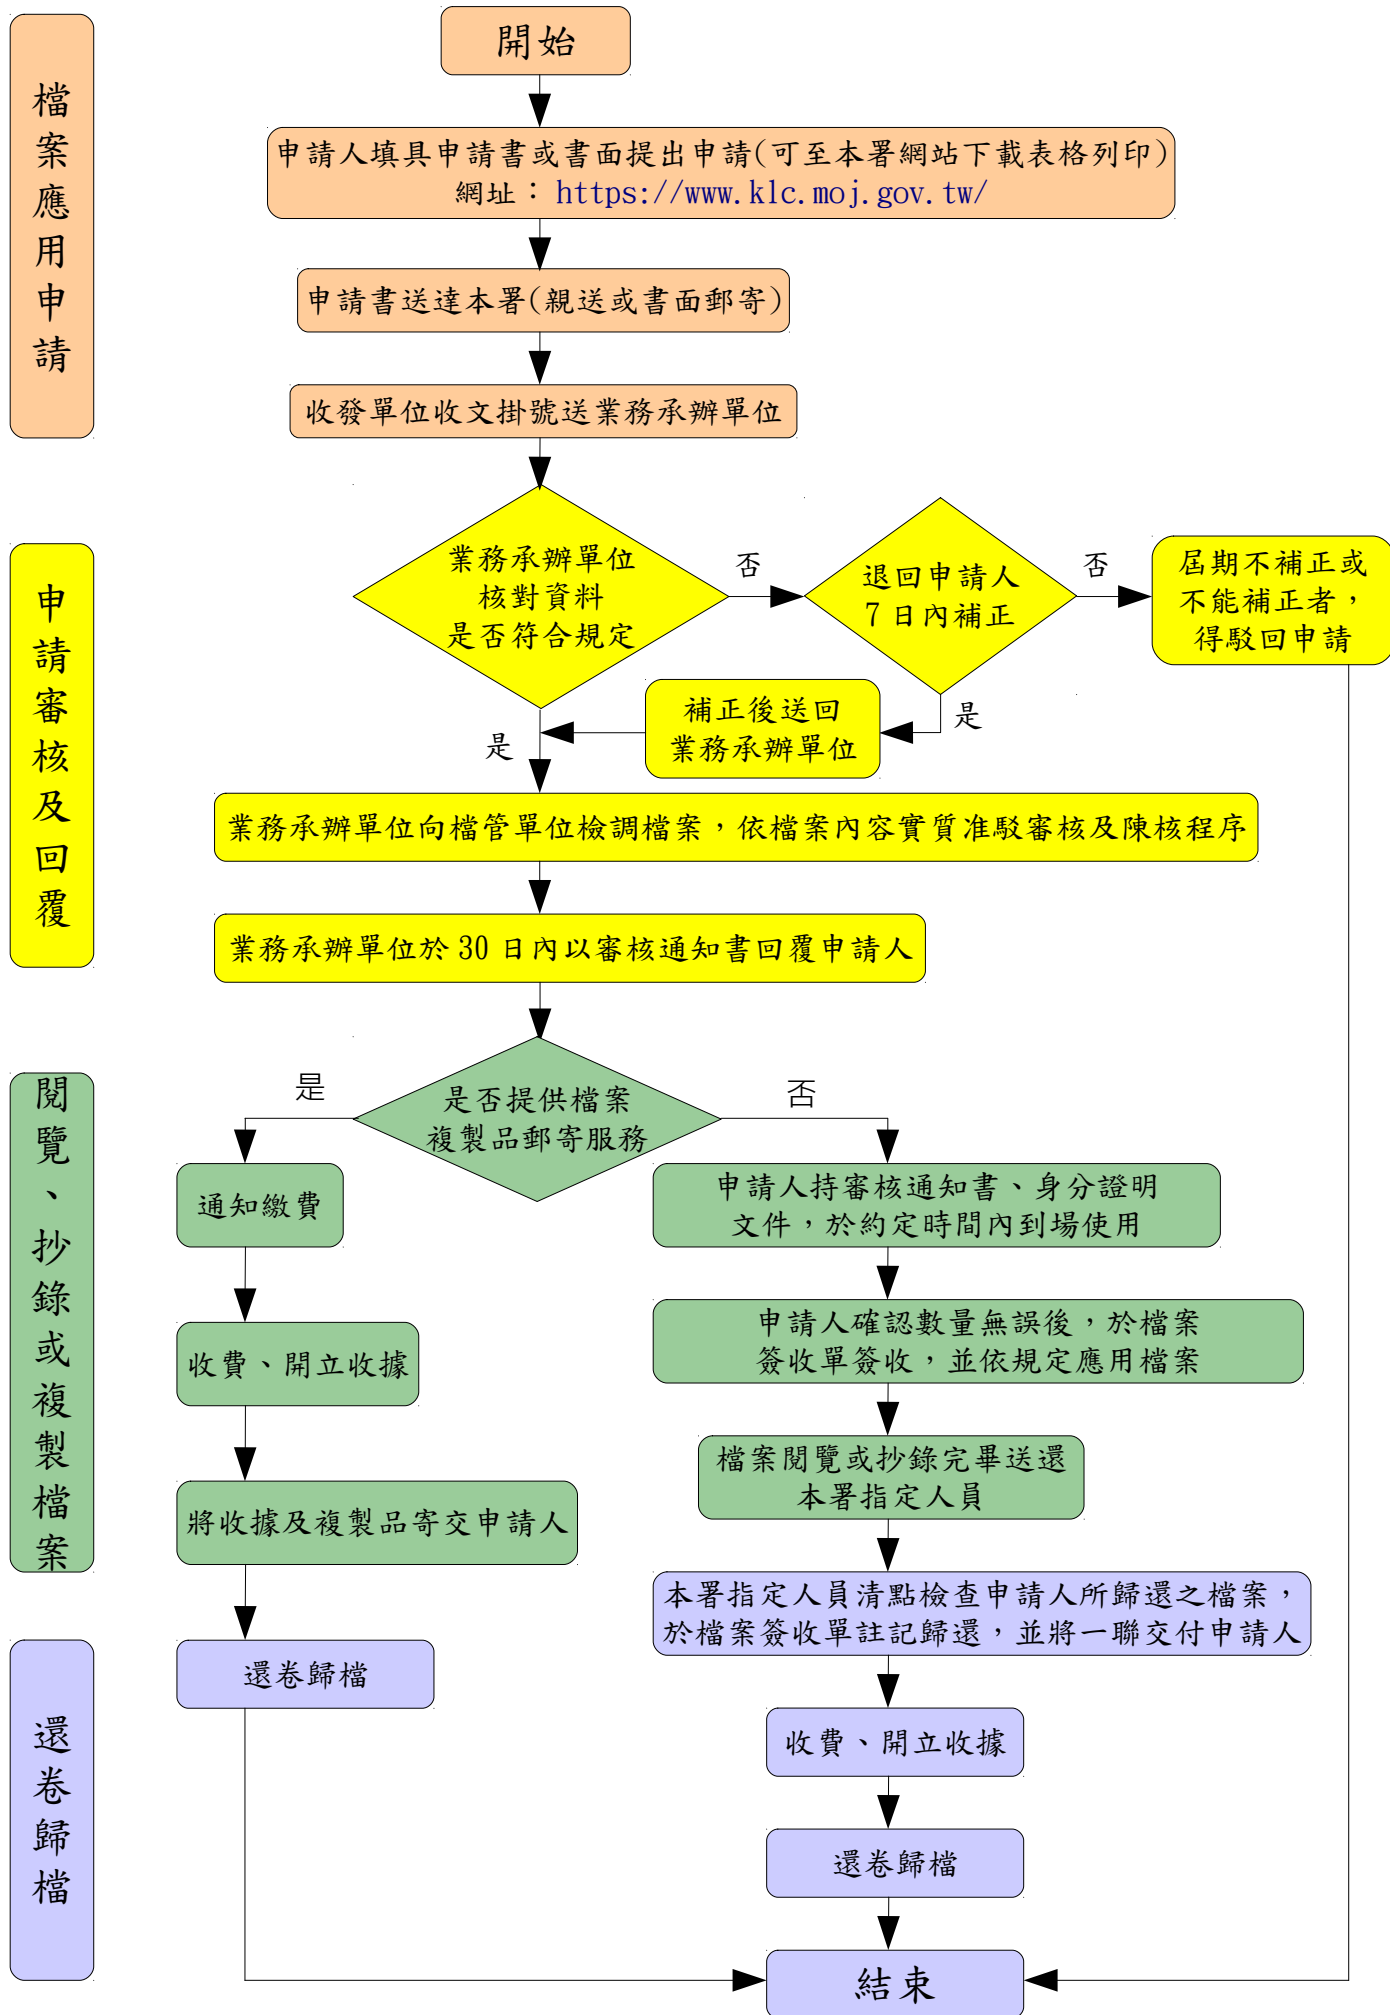

臺灣基隆地方檢察署受理檔案申請應用作業流程表

檔案應用申請

申請審核及回覆

閱覽、抄錄或複製檔案

還卷歸檔