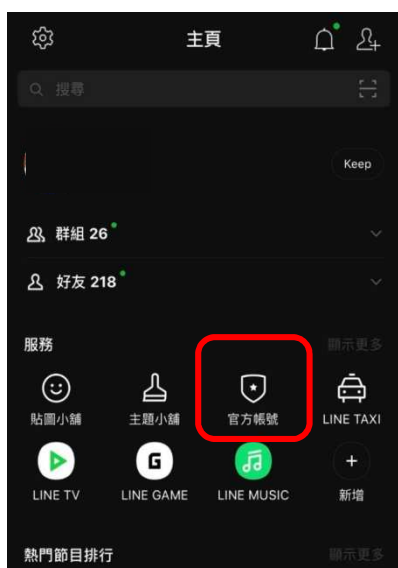

2. 搜尋「國會頻道」

至 LINE 主頁，點選官方帳號