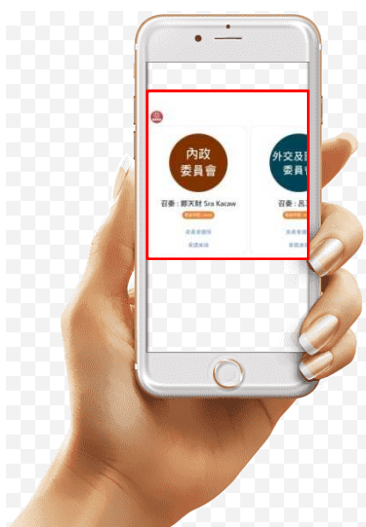

國會頻道 LINE 官方帳號能提供什麼服務？

1. 會期期間發送每日會議訊息

於開會前(08:57)提供會議時間、會議議程及直播連結